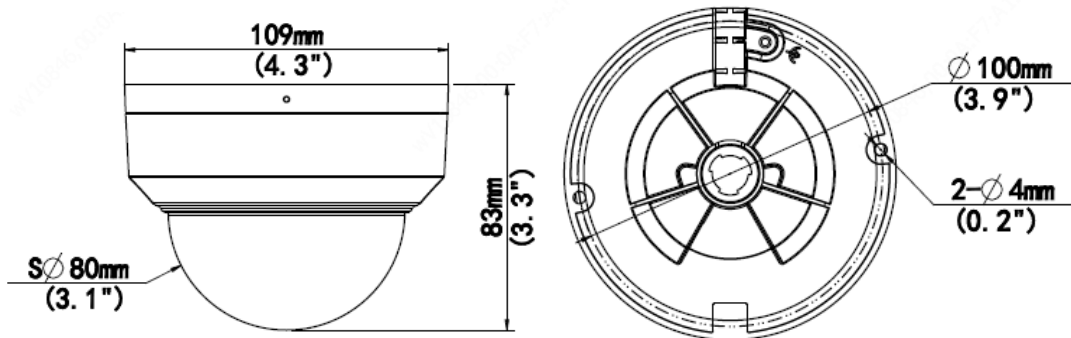

## 사양

	IPC-D1802-ADK(2.8mm)	IPC-D1802-ADK(4.0mm)			
<b>카메라</b>					
센서	1/2.7", 8.0 메가픽셀, 프로그레시브 스캔, CMOS				
최소 조도	Easystar 지원: 컬러: 0.005 lux(F1.6, AGC 켜짐) 흑백: 0Lux (IR LED on)				
주간/야간	IR 컷 필터 (자동)				
셔터	자동/수동, 1 초 ~ 1/100000 초				
조정 각도	팬: 8°~360°	틸트: 0° ~ 68°      회전: 10° ~360°			
S/N	>56dB				
WDR	120dB				
<b>렌즈</b>					
렌즈 유형	2.8mm @F1.6	4.0mm @F1.6			
조리개	고정				
화각(수평)	112.9°	91.2°			
화각(수직)	59.1°	47.9°			
화각(대각)	121.2°	95.9°			
<b>DORI</b>					
DORI 거리	렌즈(mm)	감지(m)	관찰(m)	인식(m)	식별(m)
	2.8mm	84	33.6	16.8	8.4
	4.0mm	120	48	24	12
<b>조명</b>					
IR 범위	IR 범위 최대 30m(98ft)				
파장	850nm				
IR 켜짐/꺼짐 컨트롤	자동/수동				
<b>비디오</b>					
비디오 압축	Ultra 265, H.265, H.264, MJPEG				
H.264 압축방식	저(압축), 중(압축), 고(압축)				
프레임 속도	메인 스트림: 8MP(3840×2160), 최대 20fps; 5MP(3072×1728), 최대 30fps; 4MP(2560×1440), 최대 30fps; 1080P(1920×1080), 최대 30fps; 서브 스트림: 1080P(1920×1080), 최대 30fps; 720P(1280×720), 최대 30fps; D1(720×576), 최대 30fps; 640×360, 최대 30fps; 2CIF(704×288), 최대 30fps; CIF(352×288), 최대 30fps;				
비디오 비트 레이트	128Kbps ~ 16Mbps				
U-Code	지원됨				
OSD	최대 4 개의 OSD				
사생활 보호	최대 4 개의 영역				
ROI	최대 8 개의 영역				
비디오 스트림	2 가지 스트림				
<b>이미지</b>					
화이트 밸런스	자동/야외/미세조정/나트륨 램프/잠김/자동 2				
디지털 노이즈 제거	2D/3D DNR				
스마트 IR	지원				
이미지 회전	정상/수직/수평/180°/90°시계방향/90°반시계방향				

	소비전력: 최대 4.5W
전원 인터페이스	Ø 5.5mm 동축 전원 플러그
사이즈(Ø×H)	Ø109 x 83mm(Ø4.3" x 3.3")
무게	0.37kg(0.82lb)
작업 환경	-30°C ~ 60°C(-22°F ~ 140°F), 습도: ≤95% RH(비응축)
보관 환경	-30°C ~ 60°C(-22°F ~ 140°F), 습도: ≤95% RH(비응축)
서지 보호	4KV
초기화 버튼	지원

## 사이즈